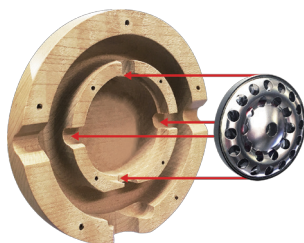

バンドポータブルヘッドホン

HA-WM90-B

ヴィンテージ
天然木の響き

バンドポータブルヘッドホン

HA-WM90-B

日本製	口径 40mm	密閉 タイプ
ケーブル長 1.2m	折り たたみ式 (スワイベル機構)	脱着式 両出し ケーブル

原音のもつ、音の響きを探究

希少性の高い天然木を使った“ヴィンテージウッドハウジング”を採用※1

ヴィンテージ天然木の響きを最大限に発揮する 「ダイレクト・マウント」方式を採用

ヴィンテージ天然木「アカティンバー」から削り出したモノコックハウジングにドライバーユニットを直接固定する、スピーカーと同じ設計の「ダイレクト・マウント」方式を採用。ダイレクトに固定させることで不要な振動や共鳴を低減し、振動板が再生する音をストレートに表現します。無垢の「アカティンバー」が持つ優れた音響特性との相乗効果により、自然で心地良い、美しい響きを実現しました。

解像度の高い音場再生を 広帯域で実現したドライバーユニット

磁束密度を高め、リニアリティを大幅に向上させた高磁力ネオジウムドライバーユニットにより、フラットな特性と解像度の高い音場再生を広帯域で実現。

音楽コンテンツの原音を忠実に再現します。

ヘッドホンの主要骨格部には マグネシウム合金を使用

スライダー/ハンガー/バフフル/プロテクター等のヘッドホンの主要骨格部を高密度金属であるマグネシウム合金で形成することで、音の濁りのもととなる共振を低減。

専用キャリングケース

スワイベル機構

その他の特長

- 厳しい検査を経て安定した品質を実現する信頼の日本製。
- セパレーションを向上させ、自然な空間表現を実現するL/R独立グランドプラグ&ケーブル。

主な仕様

ヘッドホン	型式	ダイナミック型
	出力音圧レベル	100dB/1mW
	再生周波数帯域	10Hz～40,000Hz
	インピーダンス	56Ω
	最大許容入力	1500mW(IEC)
	入力プラグ	Φ3.5mm24金メッキステレオミニプラグ
	質量	340g(コード含まず)
ヘッドホンケーブル	ケーブル	1.2m(両出し)OFC
	プラグ	Φ3.5mm24金メッキステレオミニプラグ(3極)×1