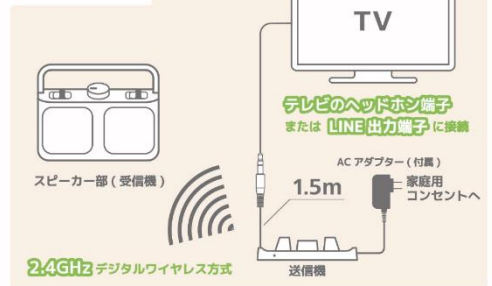

<主な特長>

1. 2.4GHzデジタルワイヤレス方式を採用し、テレビから離れた場所（約30メートル^{※2}）でもクリアな音声伝送が可能

テレビと本機との間に障害物があっても音が途切れにくく、ノイズの少ないクリアな音声が楽しめます。

※2：通信距離は目安です。周囲の環境や建物の構造、電子レンジなど2.4GHz帯を使用する機器や無線などの干渉により、音の途切れや、受信距離が短くなる場合があります。

接続方法