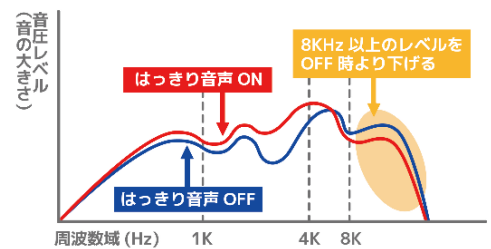

3. 人の声をクリアに聞き取りやすくする「はっきり音声」機能を搭載

人の声の周波数帯域を中心に増幅し、ニュースのアナウンスやドラマのセリフなどをクリアに聞き取りやすくする「はっきり音声」機能を搭載しています。

<「はっきり音声」イメージ>