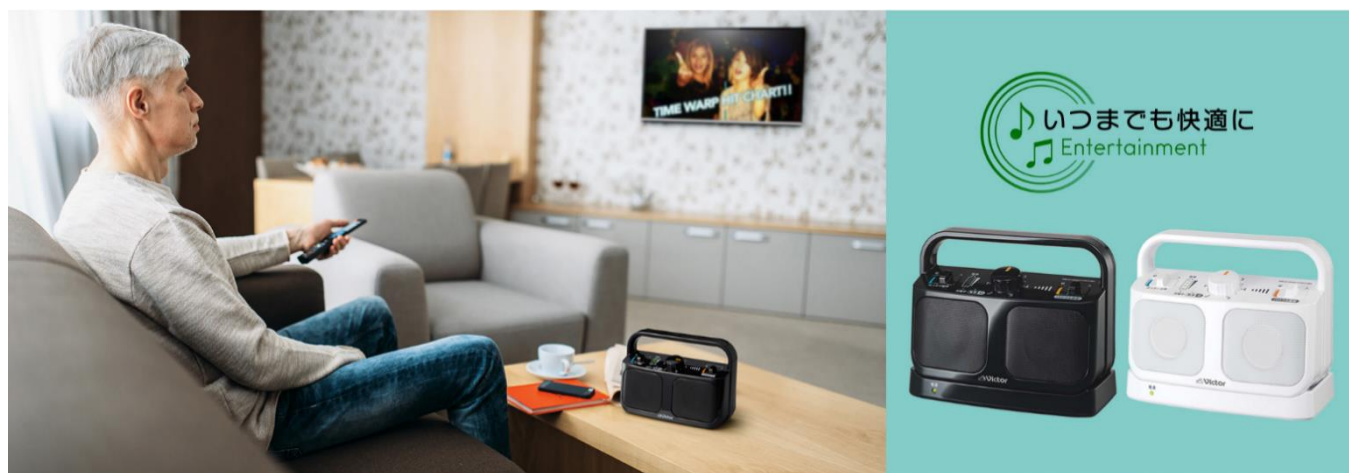

## テレビ用ワイヤレススピーカーシステム「SP-A900」を発売

～手元で大きく、はっきり聞こえる、簡単操作の“みみ楽”シリーズ新ラインアップ～

株式会社JVCケンウッドは、ビクターブランドより、テレビの音が聞き取りにくいと感じている方に向けて、テレビから離れた場所でもクリアな音声が手元で楽しめるテレビ用ワイヤレススピーカーシステム「SP-A900」を、7月下旬より発売します。

本機は、当社がオーディオ機器の開発で培ってきた音に対する技術力と信頼性を生かし、エンタテインメント・コンテンツを“いつまでも快適に”、簡単な操作で楽しんでいただける聴こえサポート商品として、ビクターブランドから発売します。

### <企画意図>

高齢化社会の中、テレビの音声が聞き取りにくいなど耳の聴こえに不自由を感じている人が増加しており、より快適にテレビ視聴を楽しみたいといった声が多く聞かれます。また、在宅時間が増える中で、家事をしながらテレビの音声を手元で聞きたいというニーズも高まっています。

そこで今回当社は、聴こえをサポートする商品として、簡単な操作でテレビ音声が手元でクリアに楽しめる「SP-A900」を発売します。本機は、2.4GHzデジタルワイヤレス方式を採用し、テレビから離れた場所で障害物があっても音が途切れにくく、ノイズの少ない音声中で聞き取ることができます。また、テレビの音量では物足りない時に、さらに大きな音量にすることができる「大きめ音量」機能や、人の声をクリアに聞き取りやすくする「はっきり音声」機能を搭載。生活防水<sup>※1</sup>にも対応し、キッチンなどで家事をしながらでも快適にテレビ音声を楽しめます。